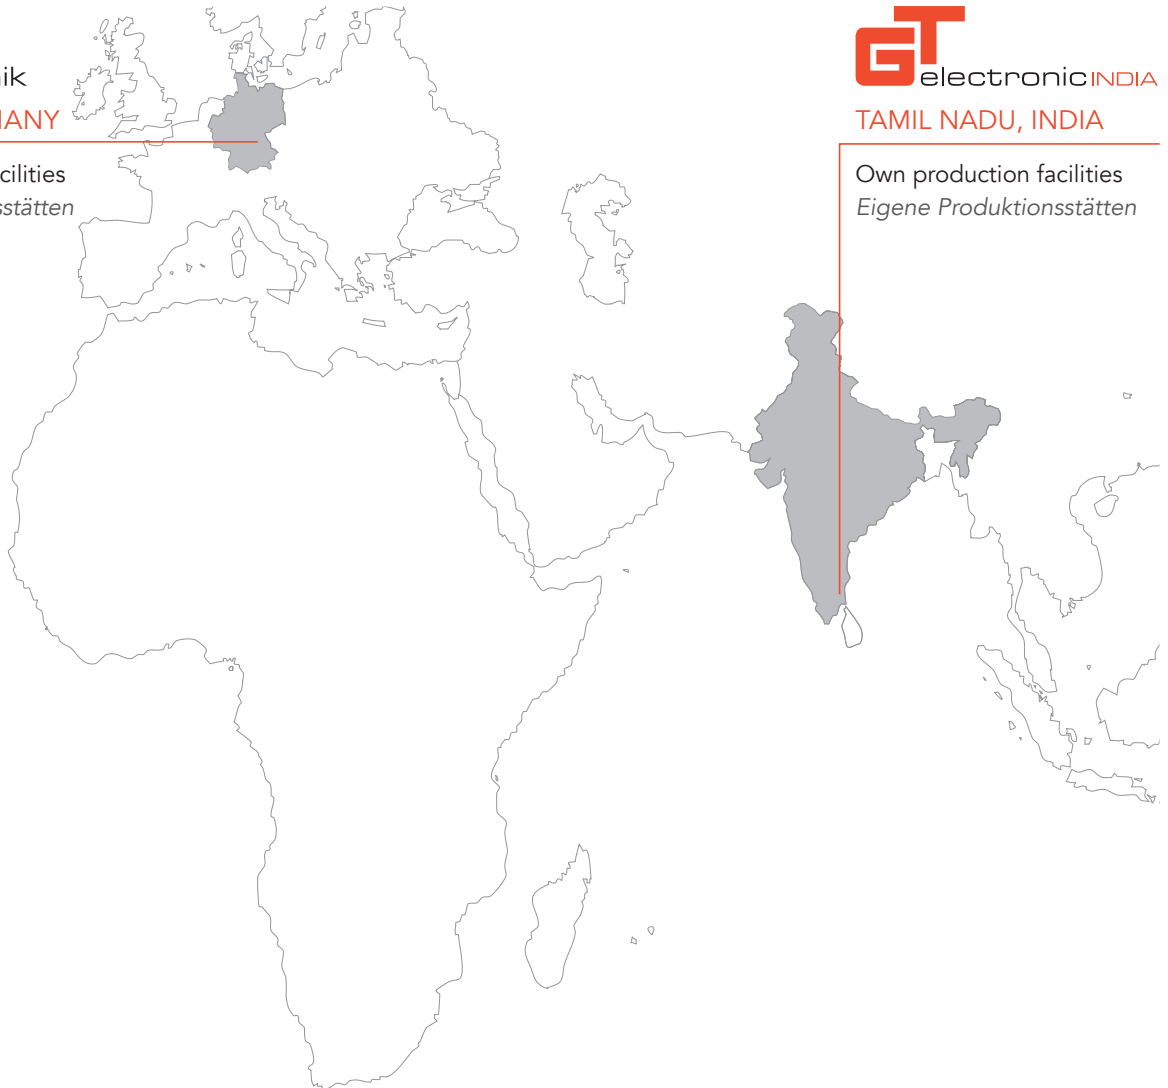

BAVARIA, GERMANY

Own production facilities
Eigene Produktionsstätten

TAMIL NADU, INDIA

Own production facilities
Eigene Produktionsstätten

A STRONG CONSORTIUM OF INDEPENDENT COMPANIES

The GT employs 1000 well trained workers and operates production sites in Germany and India.

EIN STARKER VERBUND UNABHÄNGIGER FIRMEN

Die GT beschäftigt weltweit über 1000 hervorragend ausgebildete Mitarbeiter und verfügt über Produktionsmöglichkeiten in Deutschland und Indien.

HOW CAN WE SUPPORT YOU? CONTACT US!