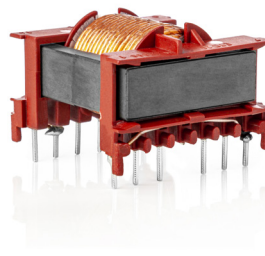

CUSTOM APPLICATION SONDERBAUFORMEN

COILS SPULEN

YOUR PARTNER
FOR INDUCTIVE COMPONENTS

GT elektronik develops and produces customer specific inductive components and transformers, coils chokes, HF and current transformers in small, medium and large scale production for more than 30 years. We are your specialist for implementing complex projects and your partner for the production of well-established high runner.

IHR PARTNER
FÜR INDUKTIVE BAUELEMENTE

GT elektronik entwickelt und produziert seit über 30 Jahren kundenspezifische Wickelgüter wie Transformatoren, Spulen, Drosseln, Übertrager und Stromwandler in Klein-, Mittel- und Großserien. Wir sind Ihr Spezialist für die Umsetzung komplexer Neu-Projekte und Ihr Partner für die Produktion etablierter Highrunner.

CURRENT TRANSFORMERS STROMWANDLER

CONVERTERS ÜBERTRAGER

TRANSFORMERS TRANSFORMATOREN

CHOKES DROSSELN

TRANSFORMING POWER INTO QUALITY!

CERTIFIED QUALITY

Our certificates according to DIN EN ISO 9001: 2015, DIN EN ISO 14001:2015 and the regularly performed audits from international TOP-companies emphasize and prove our standards of quality.